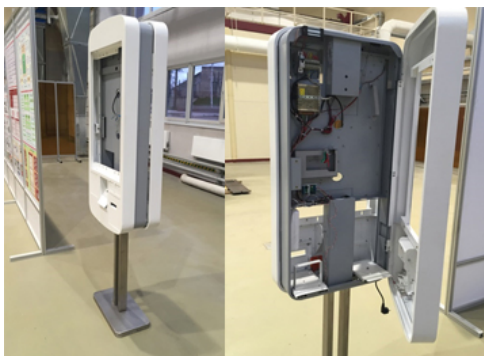

Шкаф металлический

Шкаф металлический

Стол механизации сварки

Корпуса платежных терминалов

Механическое производство предприятия изготавливает металлические изделия и металлоконструкции, в том числе:

- корпуса платежных терминалов;
- шкафы для спецодежды и инструмента;
- столы для механизации процесса контактной сварки;
- строительные металлоконструкции;
- монтажные площадки;
- стеновые панели;
- металлические ворота;
- рекламные стенды, стойки, щиты;
- декоративные заборы и ограждения.